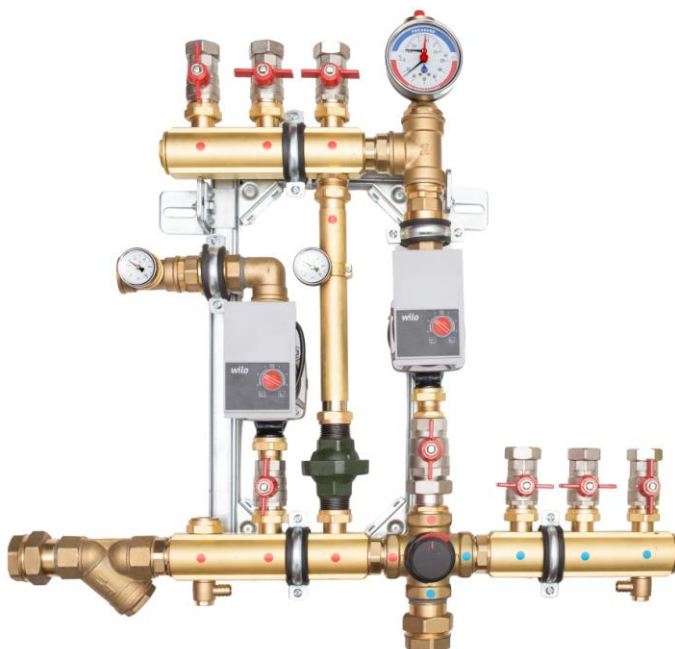

KOTŁOWNIA 2-POMPOWA

Kod artykułu: 026.002 Cena katalogowa: 4384,99 PLN

Zestaw przyłączeniowy do kotłowni z funkcją wymuszenia obiegu c.o oraz ładowania zasobnika c.w.u.

Idealnie nadaje się do kotłów z podajnikiem dzięki zaworowi 4d - wydłuża żywotność kotła i zapobiega utracie gwarancji.

W razie braku zasilania zestaw pozwala na pracę grawitacyjną układu.

Elementy składowe zestawu:

- ✓ dwie pompy Wilo Yonos Para 15/6 (do co, cwu),
- ✓ zawór różnicowy 5/4",
- ✓ zawór 4d 5/4",
- ✓ komplet zaworów kulowych 1",
- ✓ zawory zwrotne oraz spustowe,
- ✓ układ odpowietrzający i pomiarowy,
- ✓ filtr chroniący instalację przed zabrudzeniem.

Cały zestaw jest uszczelniony i zamocowany na regulowanym stelażu

Dane techniczne:

Wymiary: 73x70x23cm (wys./szer./gł.)

Dedykowany dla: domów o pow. do 160m²

Zawór 4d z możliwością wyposażenia w siłownik elektryczny

Materiał elementów rozdzielczych i przyłączeniowych: mosiądz Mo58