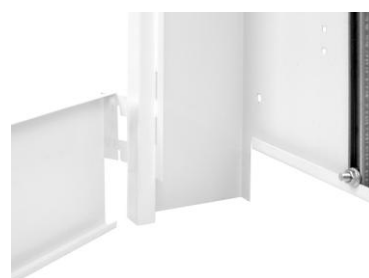

SZAFKA NATYNKOWA DO ROZDZIELACZY TYP SN

Typ szafki	Ilość obwodów	Szerokość wewn. mm (A)	Wysokość mm	Głębokość mm	Kod artykułu	Cena netto PLN/szt.
SN-0	4	350	600	120	502.000	113,81
SN-1	6	450	600	120	502.110	126,68
SN-2	8	530	600	120	502.120	139,15
SN-3	10	680	600	120	502.130	162,16
SN-4	13	830	600	120	502.140	179,37
SN-5	16	1030	600	120	502.150	213,44
SN-6	18	1130	600	120	502.160	225,22

Ruchome szyny wewnątrz szafki umożliwiają odpowiednią instalację rozdzielaczy

Zaczepy ułatwiająjące zdejmowanie maskownicy

Brak prześwitu między maskownicą a podłożem

Materiał: blacha ocynkowana lakierowana proszkowo **Zamek:** monetowy