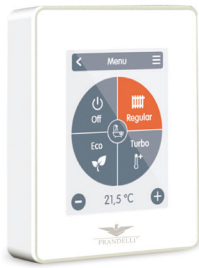

Cyfrowe sterowanie Prandelli

Centrala standard 230V

Max ilość pomieszczeń/siłowników	Kod	Cena netto PLN/szt.
8/64	MC005	1008,00

Kontroluje: pompę obiegową o.p. 230V, kocioł oraz pompę cyrkulacyjną c.w.u. lub główną
Możliwość kompensacji pogodowej po podłączeniu czujnika temp. zewn. MC003
Możliwość kontroli zaworu mieszającego 0-10V po podłączeniu czujnika przylgowego MC002

Kontroler Standard

Max ilość czujników pokojowych	Kod	Cena netto PLN/szt.
7	MC008	577,50

Umożliwia programowanie i konfigurację całego systemu
Do 8 zmian temp. na dobę, indywidualnie dla każdego pomieszczenia
Kolorowy wyświetlacz dotykowy 2,8"
Możliwość kontroli min/max temp. podłogi po podłączeniu czujnika temp. podłogi MC004

Kontroler WiFi

Max ilość czujników pokojowych	Kod	Cena netto PLN/szt.
7	MCW008	837,90

Umożliwia programowanie i konfigurację całego systemu przez internet (wbudowany moduł WiFi)
Do 8 zmian temp. na dobę, indywidualnie dla każdego pomieszczenia
Kolorowy wyświetlacz dotykowy 2,8"
Możliwość kontroli min/max temp. podłogi po podłączeniu czujnika temp. podłogi MC004